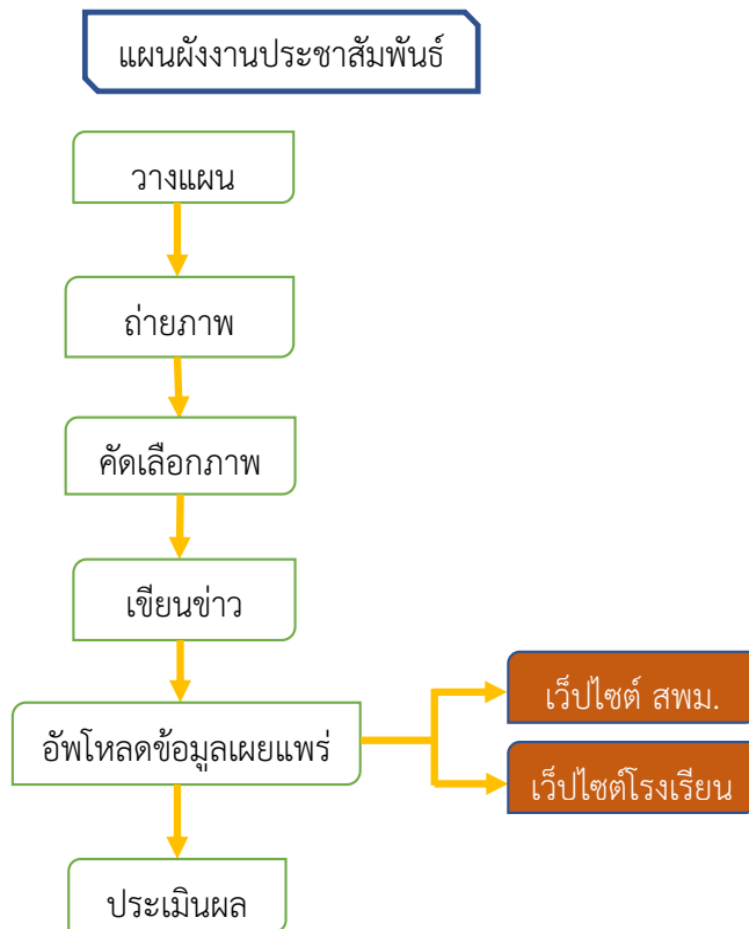

คู่มือมาตรฐานการให้บริการ กลุ่มบริหารกิจการนักเรียน

โรงเรียนบ้านผึ้งวิทยาคม

สังกัดสำนักงานเขตพื้นที่การศึกษามัธยมศึกษานครพนม
สังกัดสำนักงานคณะกรรมการการศึกษาขั้นพื้นฐาน
กระทรวงศึกษาธิการ

คู่มือมาตรฐานการให้บริการ

๑. งานโสตทัศนูปกรณ์

แผนผังการเข้าใช้บริการห้องโสตทัศนูปกรณ์

๒. งานประชาสัมพันธ์โรงเรียน

๓. งานส่งเสริมประชาธิปไตยในโรงเรียน

๔. งานส่งเสริมระเบียบวินัยในสถานศึกษา

๕. งานส่งเสริมคุณธรรม จริยธรรมนักเรียน

๖. งานระบบดูแลช่วยเหลือนักเรียน